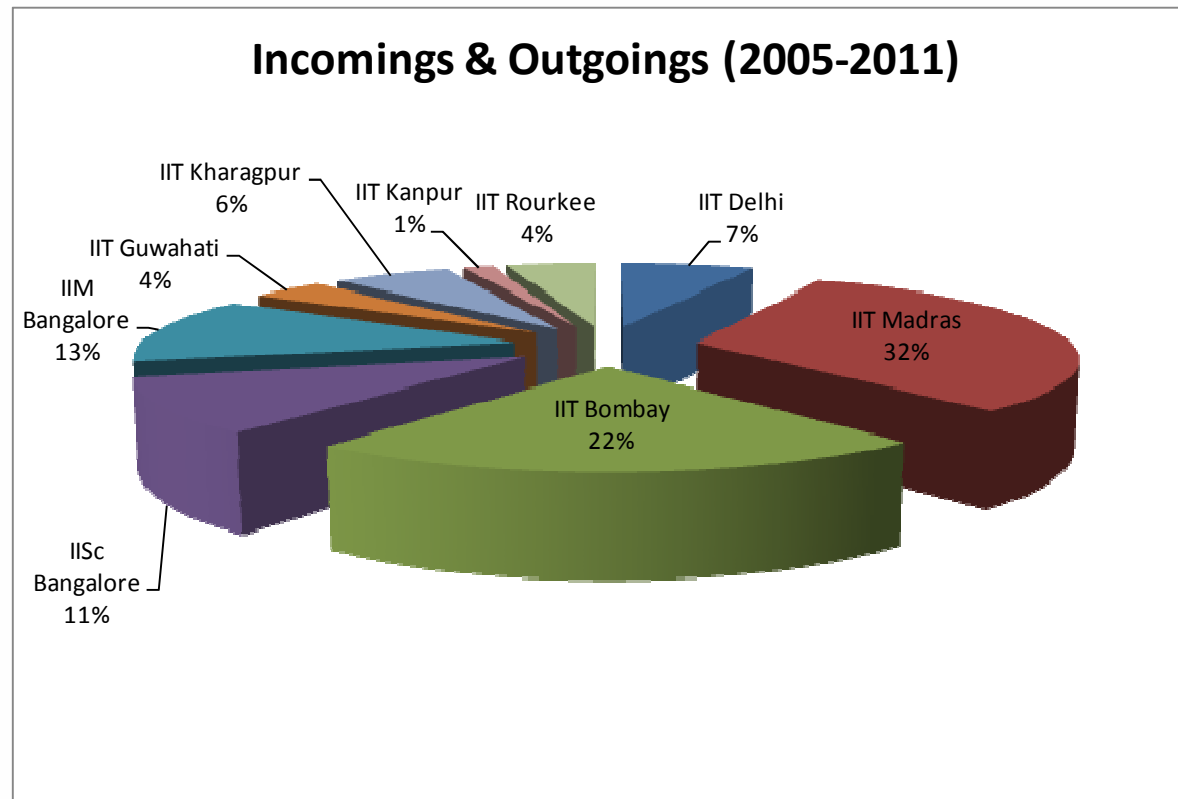

Incomings & Outgoings Indien (2005-2011)