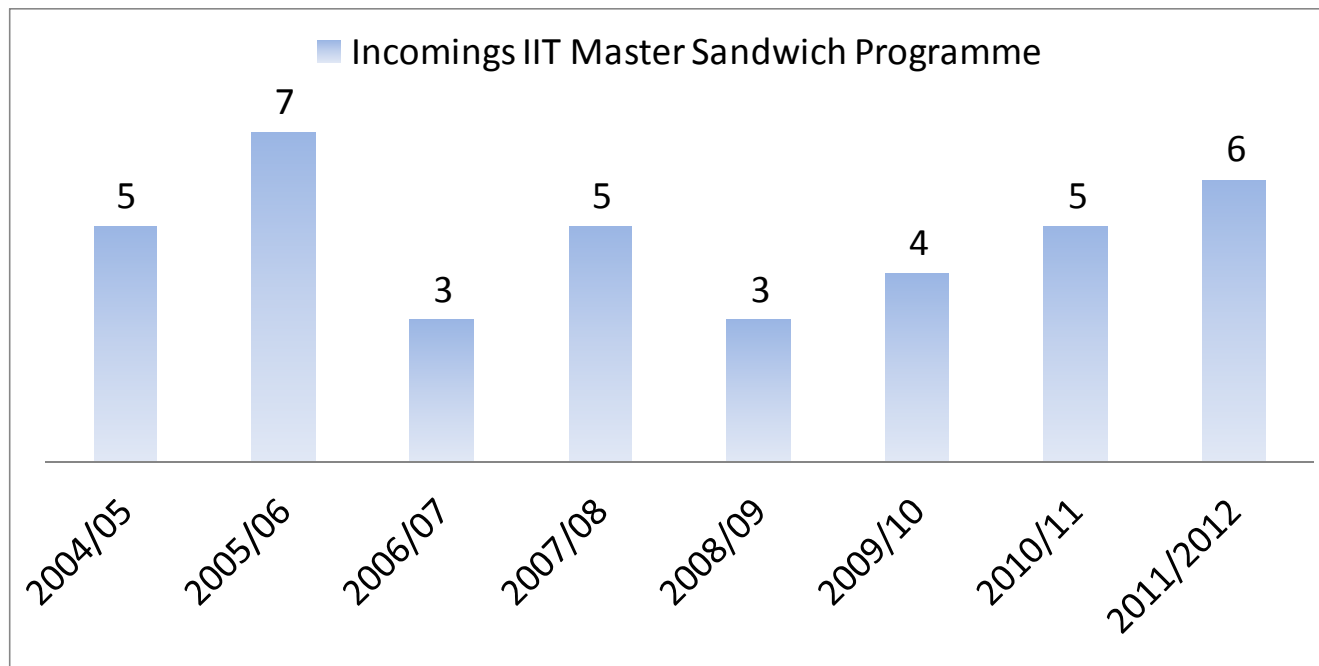

IIT-Master-Sandwich Programm an der TUM