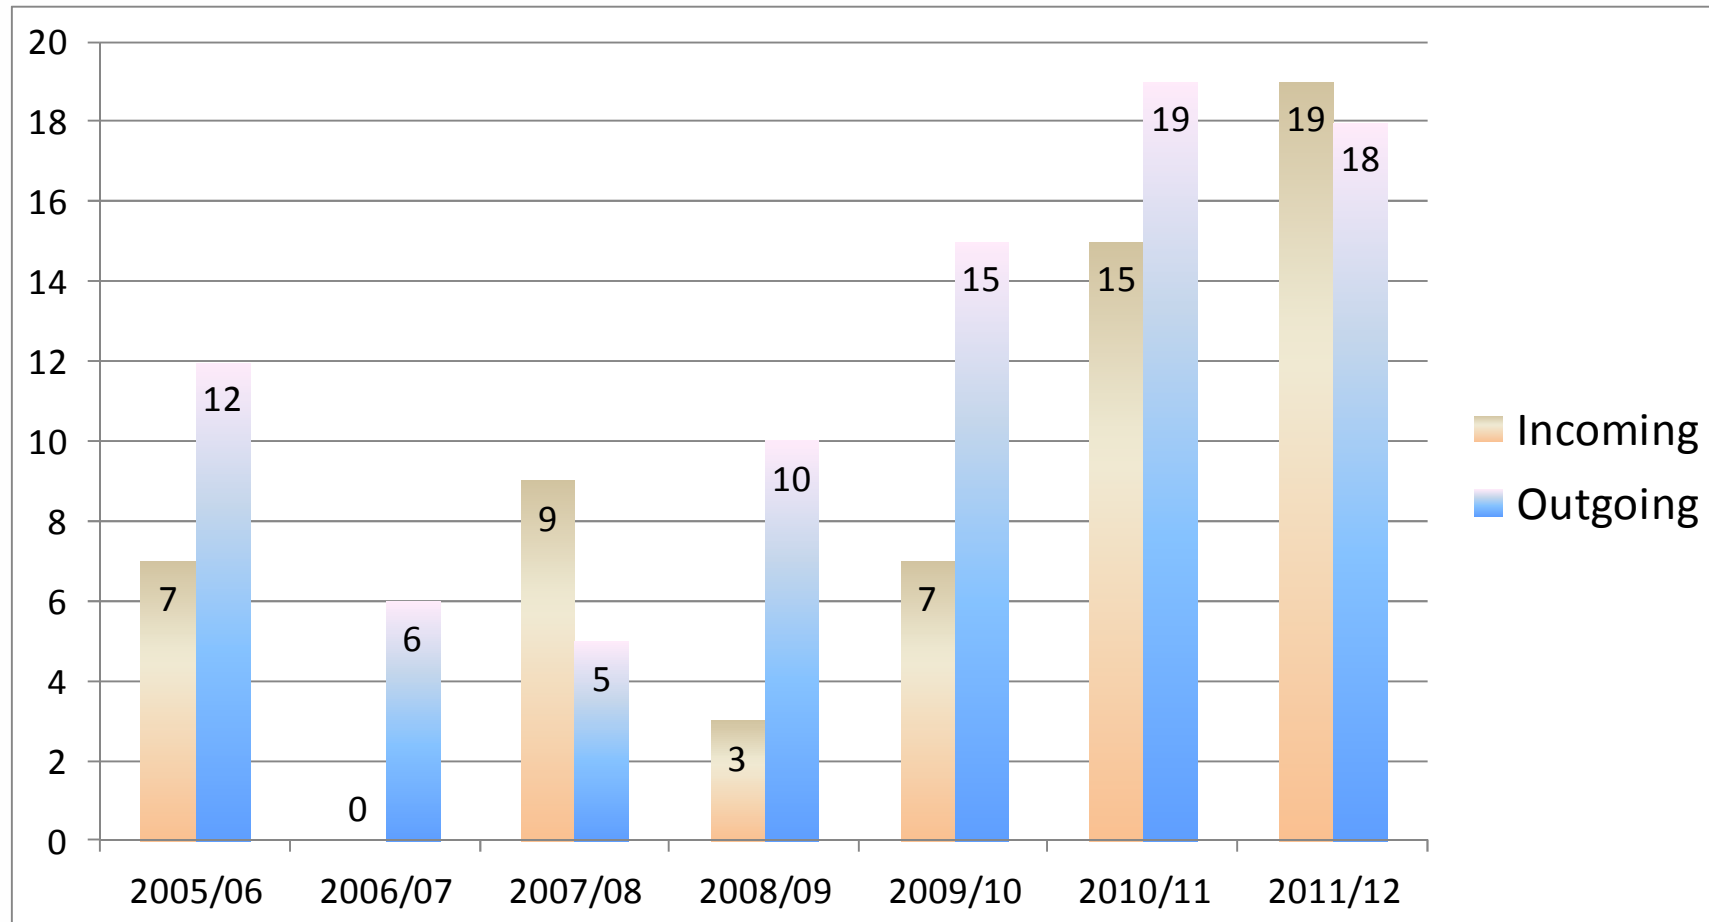

Incoming and Outgoing (Indien)