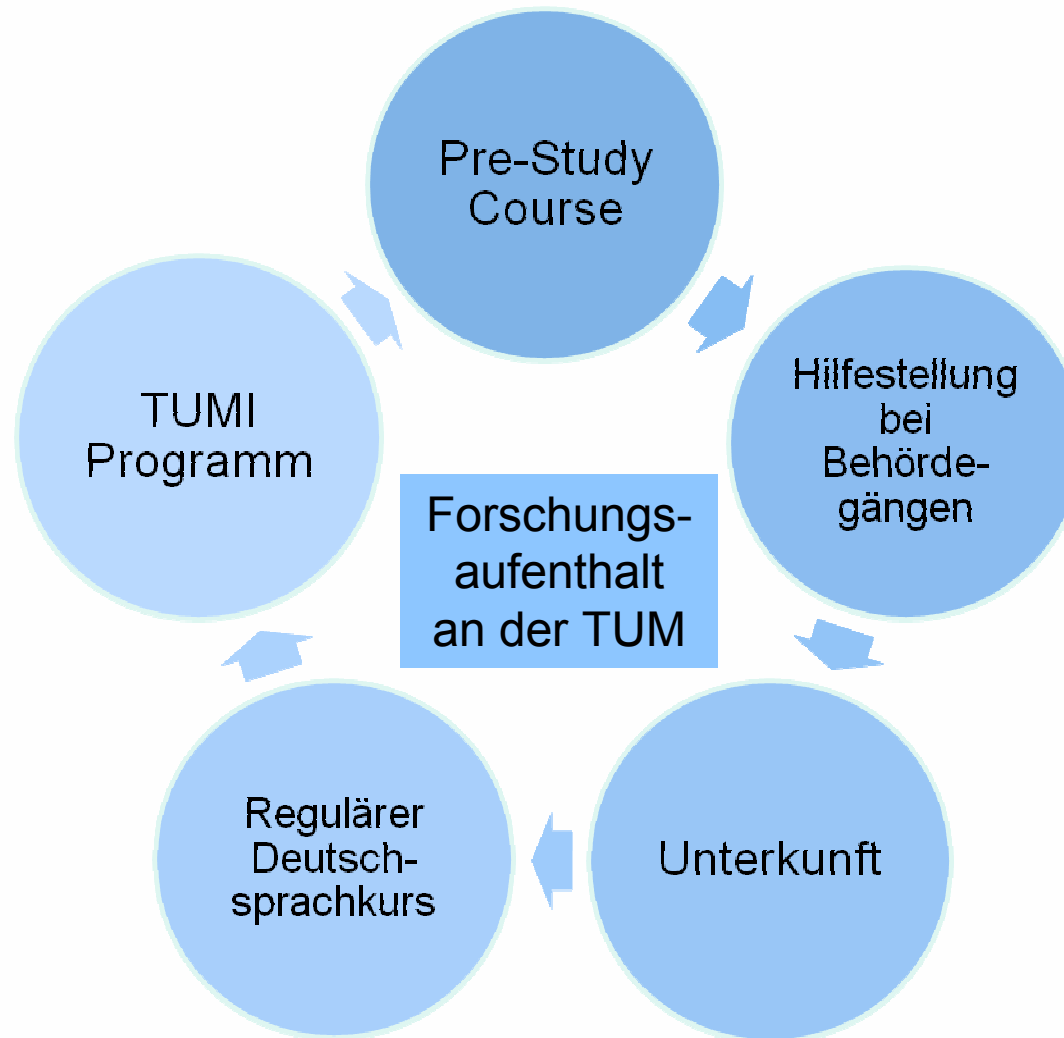

DAAD IIT Master Sandwich Scholarships Aktivitäten der TUM in Indien

IIT Master Sandwich Program seit 1997

Beteiligte Hochschulen in Deutschland

RWTH Aachen

TUM Berlin

TU Braunschweig

TU Darmstadt

TU Dresden

IIM Indore

IIM Kozhikode

Voraussetzungen

- Überdurchschnittlicher Bachelorabschluss
- GATE/CAT9
- Grundkenntnisse der deutschen Sprache
- Zusage des betreuenden deutschen Hochschullehrers

Leistungen

- Stipendium/RKP/
Krankenversicherung
- Deutschintensivsprachkurs
- Industriepraktikum
- Intensive persönliche und fachliche Betreuung
- Besuch des Partnerinstituts für deutsche und indische Betreuer

Betreuungsprogramm der IIT-Master-Sandwich Stipendiaten

Pre-Study Course im September

Kursschwerpunkt: Vorbereitung auf das studentische Leben in München

- Fachliches Programm (interdisziplinäre Fachworkshops, Fachexkursionen zu Produktionsstandorten)
- Deutsche Sprache und Kultur, interkulturelle Kommunikation
- Freizeitprogramm
- Praktische Unterstützung für das Alltagsleben in München
- Betreuung und Begleitung durch studentische Tutoren

IIT-Master-Sandwich Programm an der TUM

TUM Aktivitäten in Indien

- Forschungsprojekte an den Fakultäten/Lehrstühlen
- Mitglied des Indisch-Deutschen Zentrums für Nachhaltigkeitsforschung am IIT Madras
- EM ECW WILLPower (Window India Learning Link Power) seit 2009
- Förderung der Studentenmobilitäten über die DAAD Programmlinie „New Passage to India“ seit 2009
- DAAD IIT- Master-Sandwich-Programm seit 2004
- DAAD WISE Programm
- TUM Office in Mumbai seit Herbst 2011