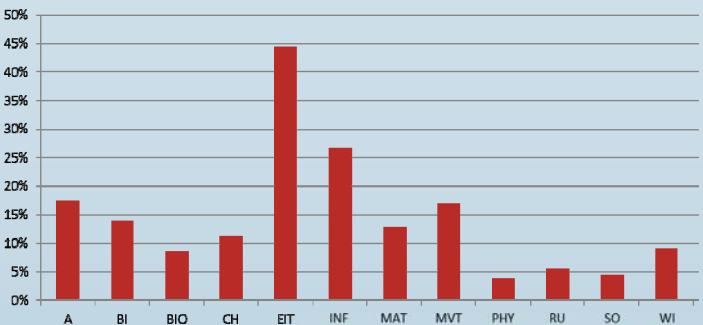

Deutschland: Land der Ideen!

Research in Germany

Study in Germany

Stadt Kaiserslautern

Was macht die Stadt für unsere Zielgruppe attraktiv?

- Günstige Lebensunterhaltungskosten
- Zentrale Lage
- gute Verkehrsanbindung
- Internationale Stadt
- Wissenschaftsstandort
- Freundliche & offene Stadt
- Kleine & sichere Stadt

TU Kaiserslautern

Fast Facts

13,072	students enrolled
2,054	international students
98	study courses (bachelor, master, diploma, PhD)
198	professorships (35 junior professorships)
1,219	academic & scientific staff (approx.)
€ 206.2	M budget (2014, ~74% state financed)

Grafik 1- % Anteil internationaler Studierender pro Fachbereich [WS 2013/14]

Grafik 3- Internationale Studierende nach Drittstaatenprinzip [WS 2013/14]

Grafik 2- Aufteilung internationaler Studierender

Hermann Wohlgemuth