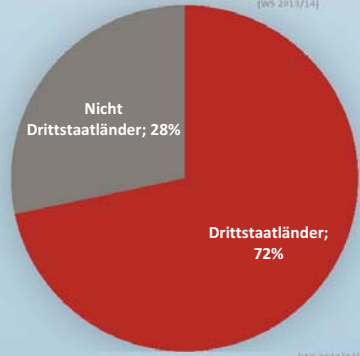

TU Kaiserslautern

Fast Facts

13,072	students enrolled
2,054	international students
98	study courses (bachelor, master, diploma, PhD)
198	professorships (35 junior professorships)
1,219	academic & scientific staff (approx.)
€ 206.2	M budget (2014, ~74% state financed)

Grafik 1- % Anteil internationaler Studierender pro Fachbereich [WS 2013/14]

Grafik 3- Internationale Studierende nach Drittstaatenprinzip [WS 2013/14]

Grafik 2- Aufteilung internationaler Studierender

Hermann Wohlgemuth