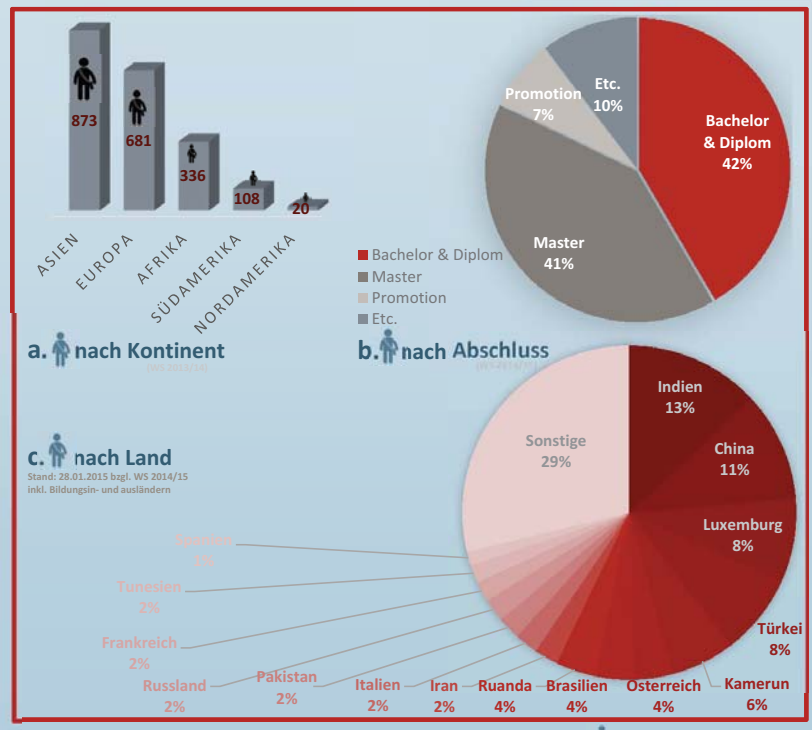

TU Kaiserslautern

Fast Facts

13,072	students enrolled
2,054	international students
98	study courses (bachelor, master, diploma, PhD)
198	professorships (35 junior professorships)
1,219	academic & scientific staff (approx.)
€ 206.2	M budget (2014, ~74% state financed)

Grafik 1- % Anteil internationaler Studierender pro Fachbereich [WS 2013/14]

Grafik 3- Internationale Studierende nach Drittstaatenprinzip [WS 2013/14]

Grafik 2- Aufteilung internationaler Studierender

Hermann Wohlgemuth